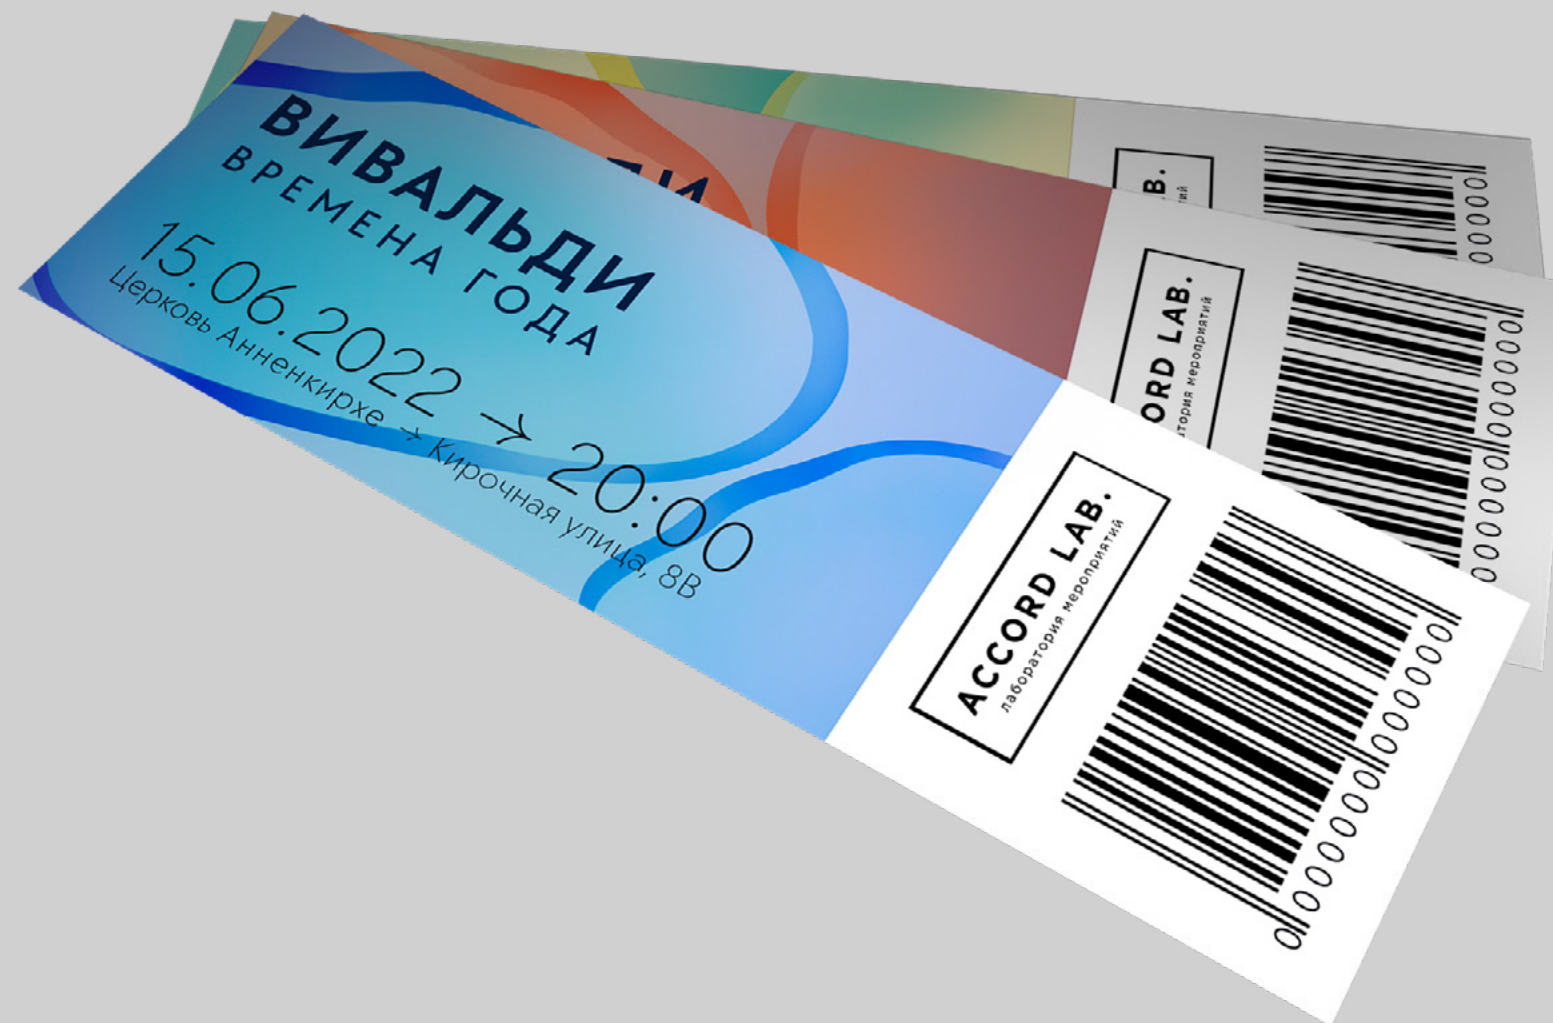

12. БИЛЕТЫ

150 x 50 мм