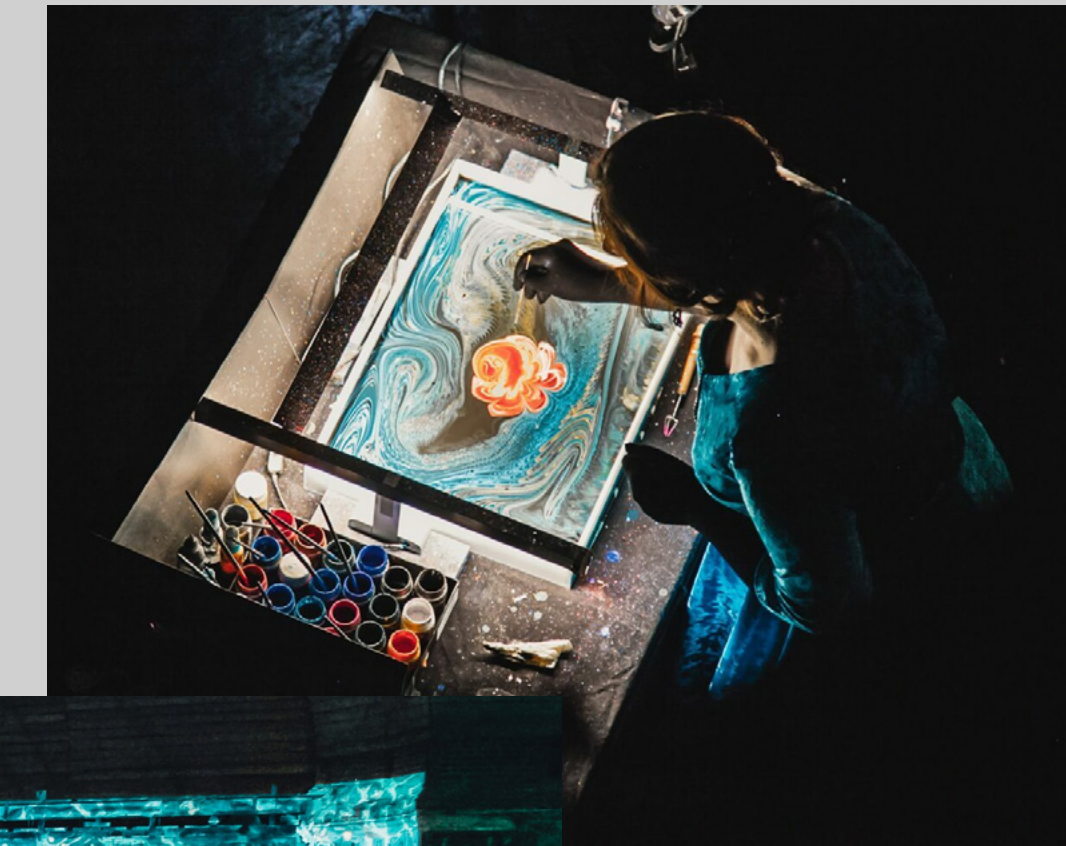

1. О МЕРОПРИЯТИИ

Вивальди. Времена года

В темноте загадочной Анненкирхе звучат всемирно известные произведения Вивальди, Чайковского, Моцарта, Брамса и других великих композиторов в исполнении оркестра Olympic Orchestra, где над сценой на огромном фоне сгоревших стен спроецированы живые и красочные картины на воде.

Художник Ольга Каурова создает картины в технике Эбру, рождая образ за образом, а на сцене струнный оркестр исполняет шедевры великих композиторов.

Концерт проходит под сводами старинной Анненкирхе — месте с невероятной историей и атмосферой, дав возможность публике услышать мировые шедевры классической музыки в необычной обстановке.

Организатор — Accord Lab