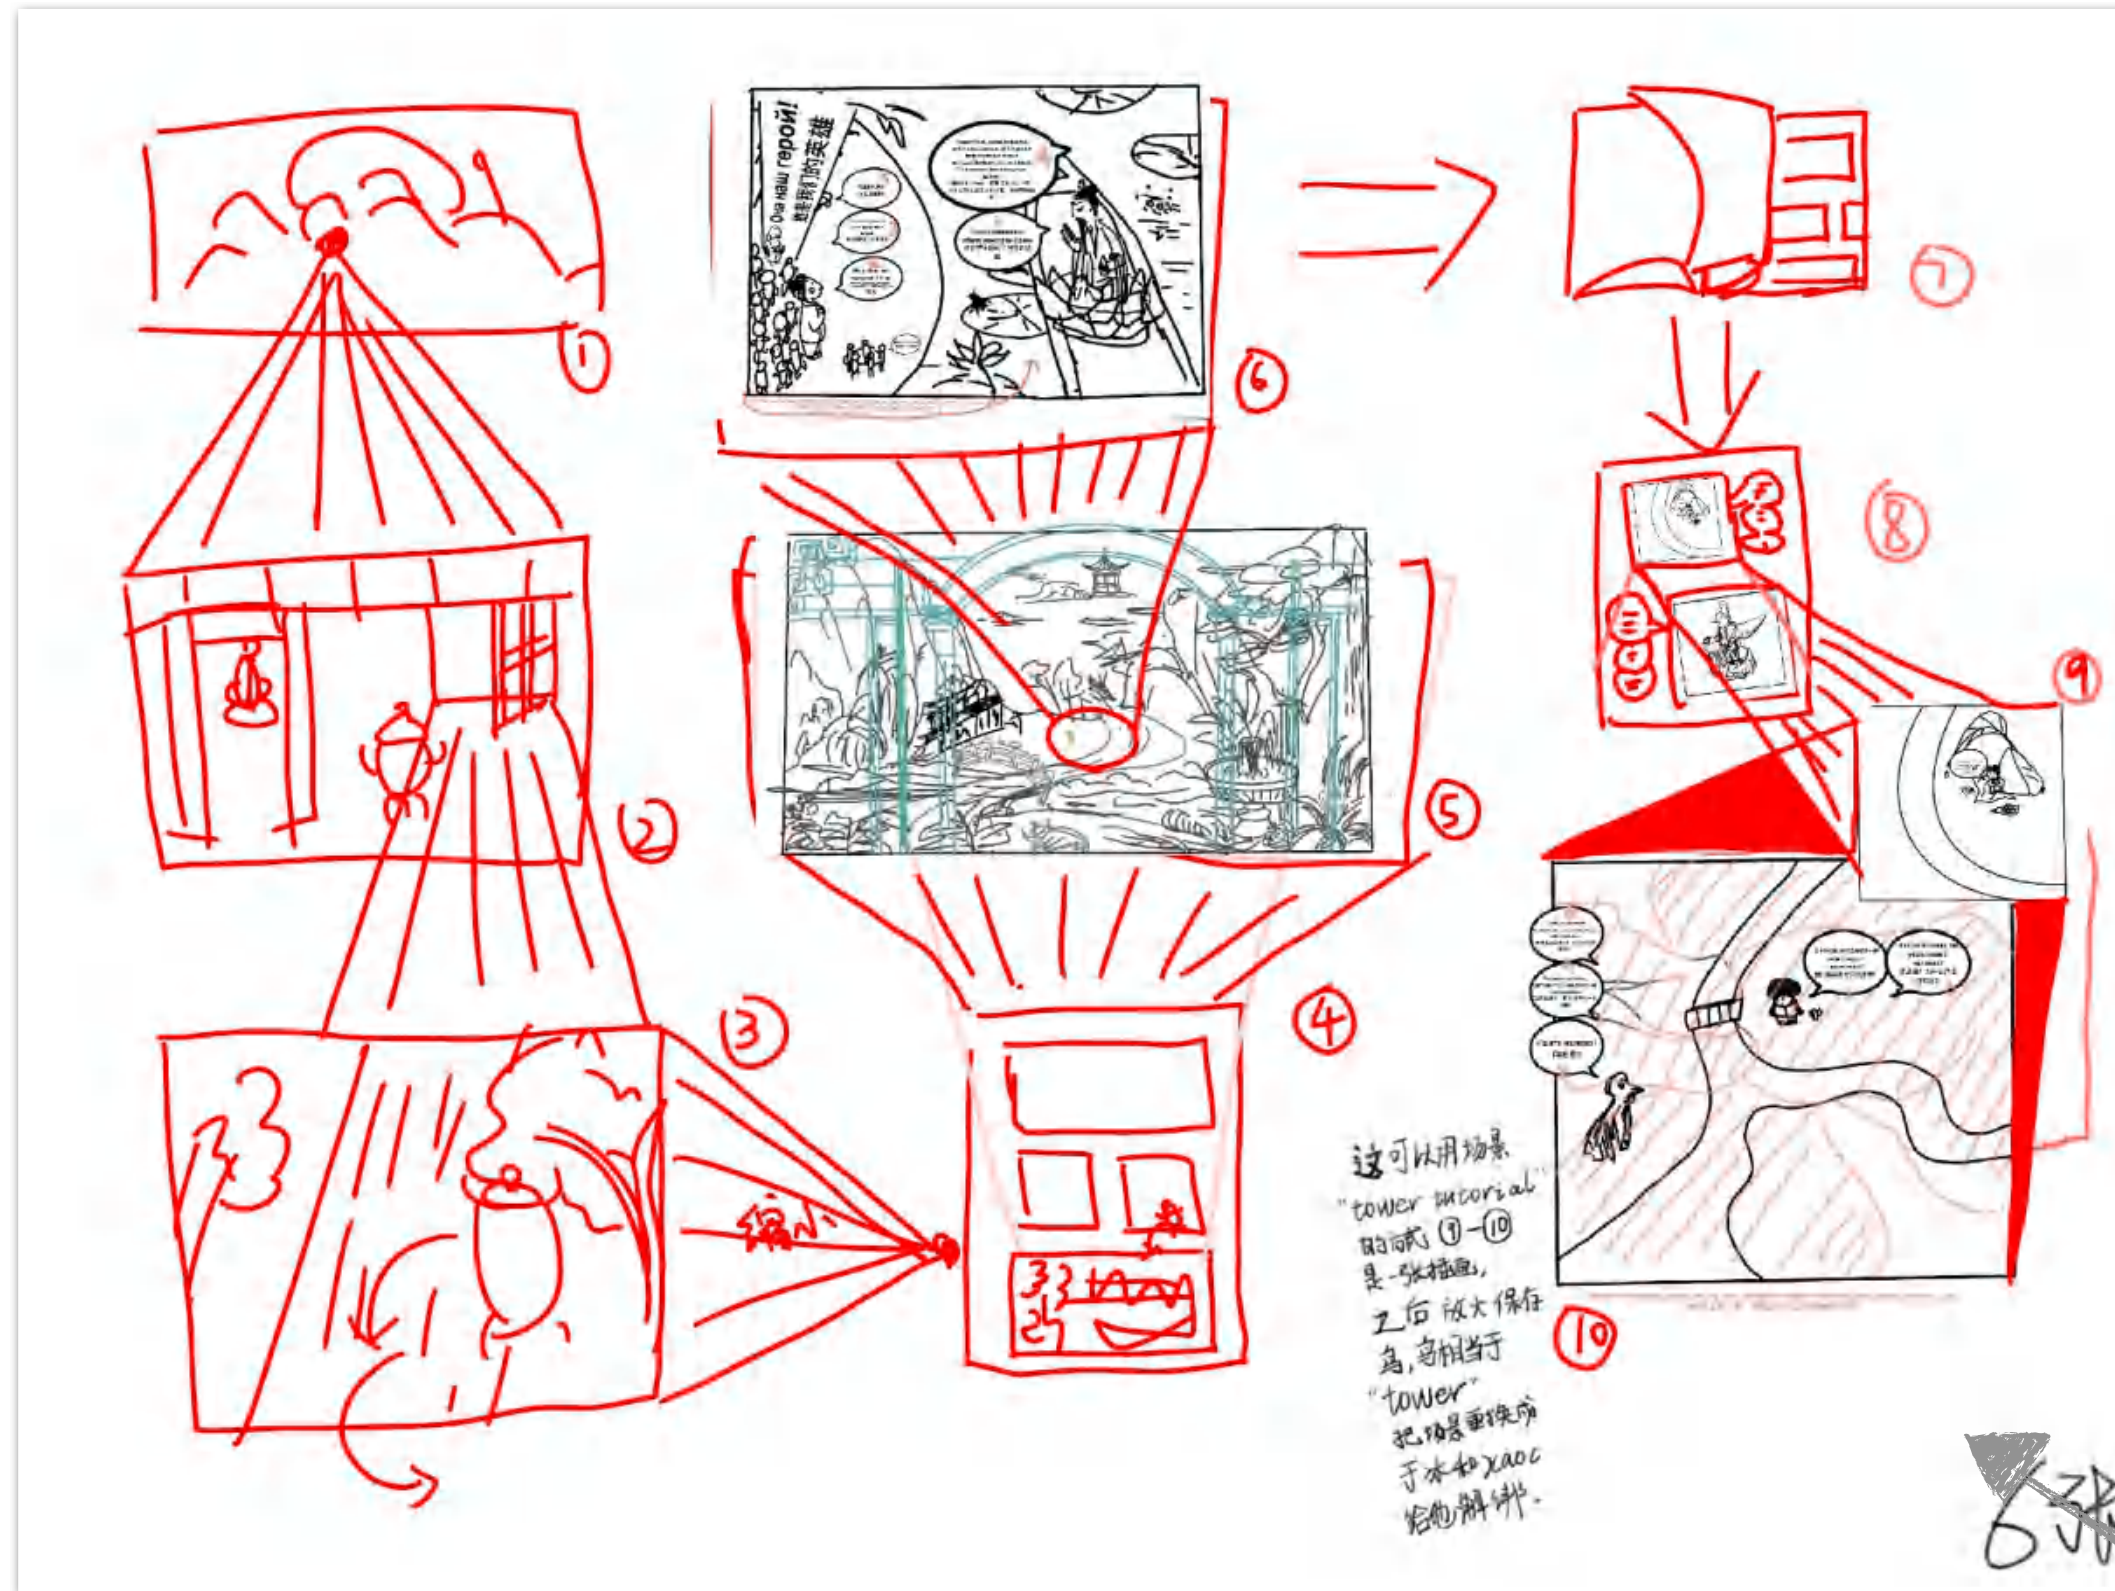

1-2-3 Сфера медленно вращается по мере перемещения персонажей, указывая на то, что они достигли яблоневой рощи. 3-4 Дух дерева разгневан, увеличьте масштаб до 5 после сляя.

Приблизьте объектив с 1 (дует ветер) до 2 (главный герой избегает ветра). 2-3 Печку сдувает ветром, 3 (уменьшить масштаб)-4 Страницы комикса, 4-5 Увеличьте изображение от нижней рамки, указывая на то, что вы попали в страну чудес. 5-6 Продолжайте увеличивать изображение на этом экране и разговаривайте с богами. 7 Анимация перелистывания страницы, содержимое новой страницы. 7-8-9-10 Продолжайте увеличивать масштаб этой страницы.