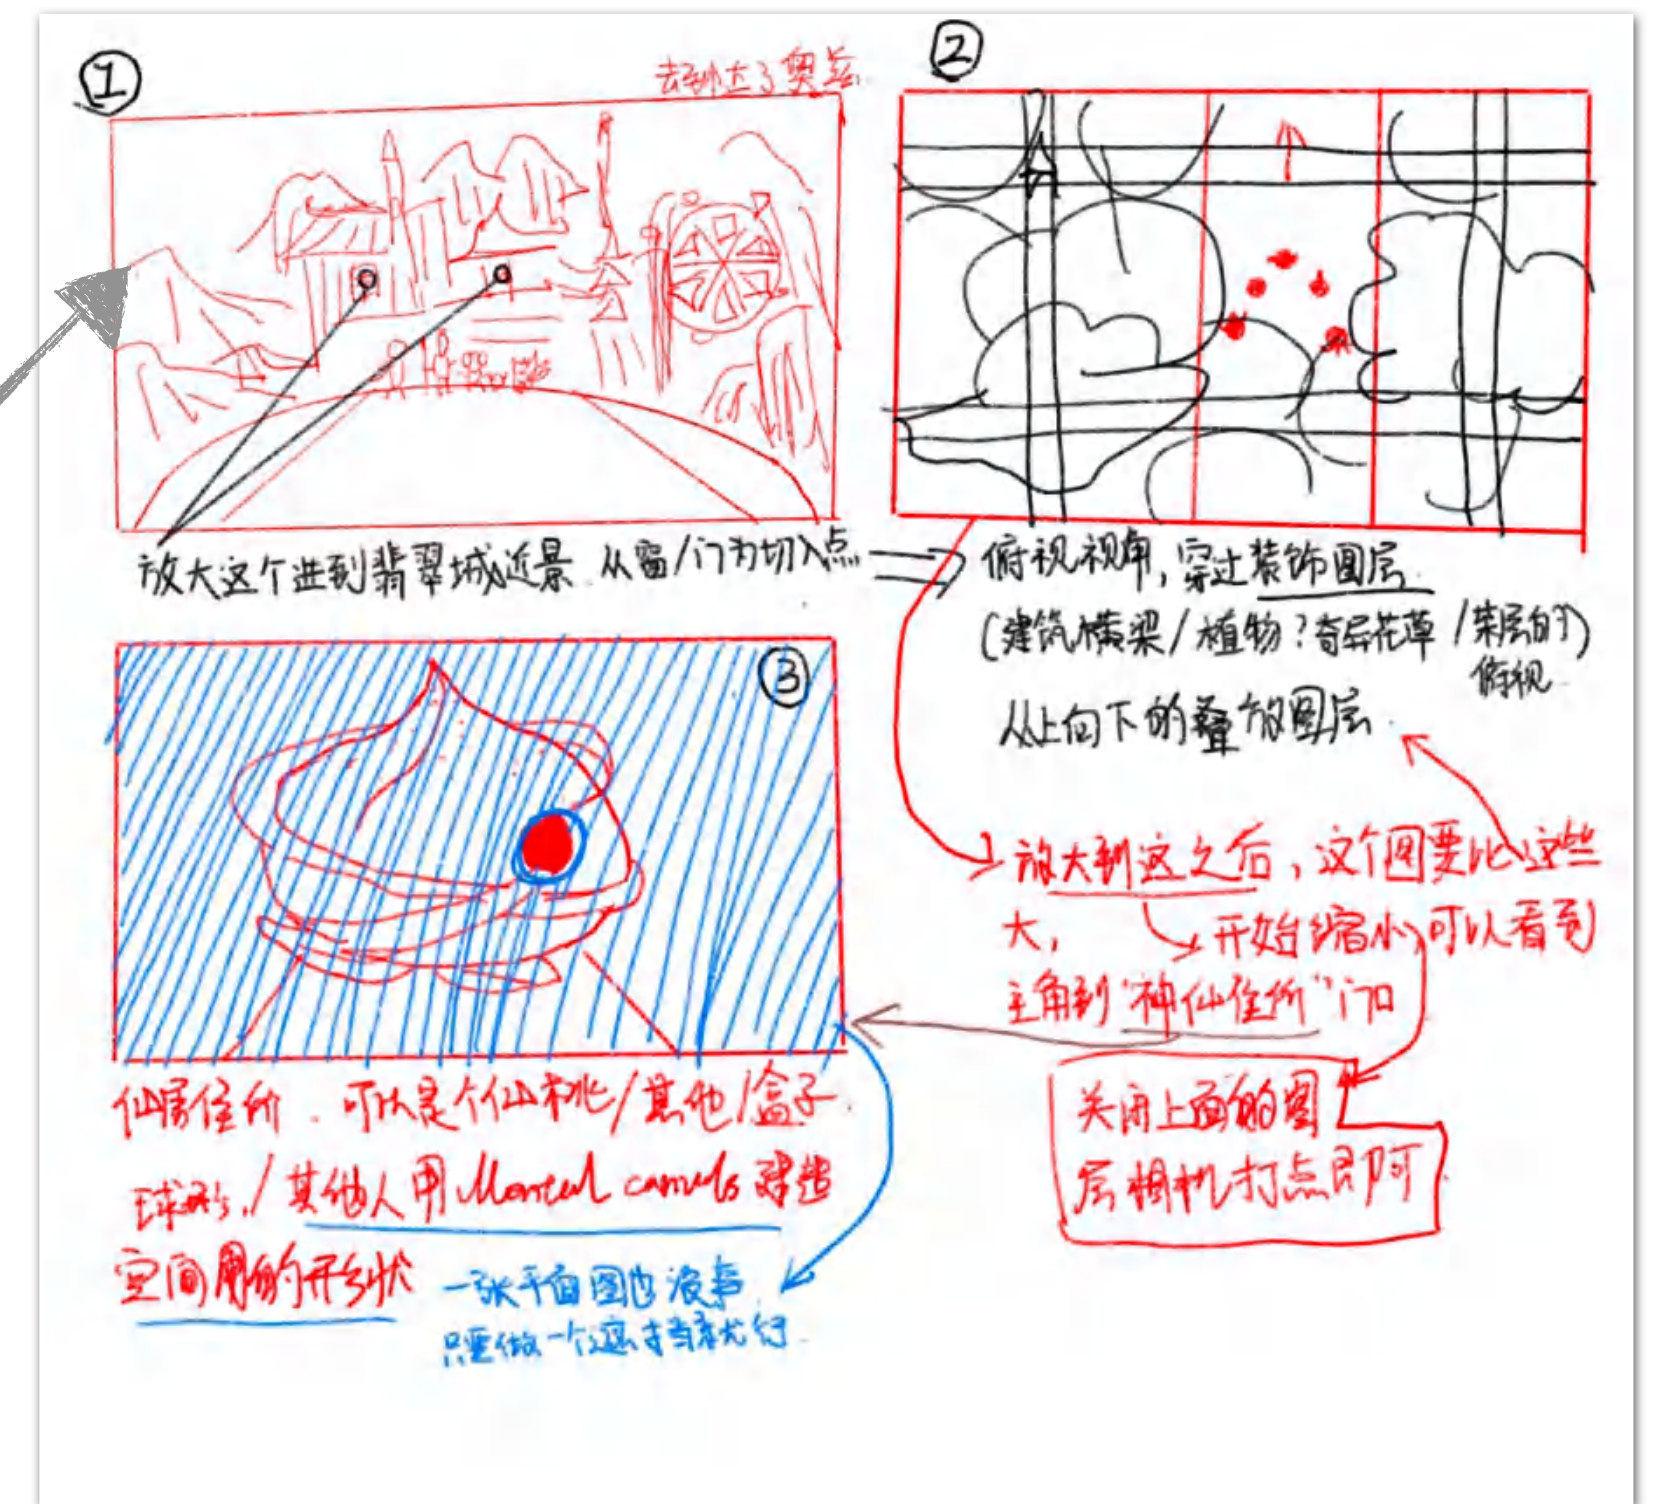

13-14 изображают их анимацию в дороге. 14-15 Сферическая форма приобретает вид кратера, медленно уменьшающегося и движущегося вверх. 15-16 увеличьте масштаб. 16-17-18 Покажите сюжет. 19 Главный герой появился рядом с испуганным Вуду, наведя камеру на спины пяти персонажей. 19-20 Окружающий пейзаж меняется, и мы попадаем в Изумрудный город.

1-2 Увеличьте масштаб слоя до 2.2 – это перспектива сверху вниз, позволяющая увидеть персонажей через слои, используемые для оформления. Объектив 2-3 скользит над плоскостью, чтобы увидеть резиденцию феи.