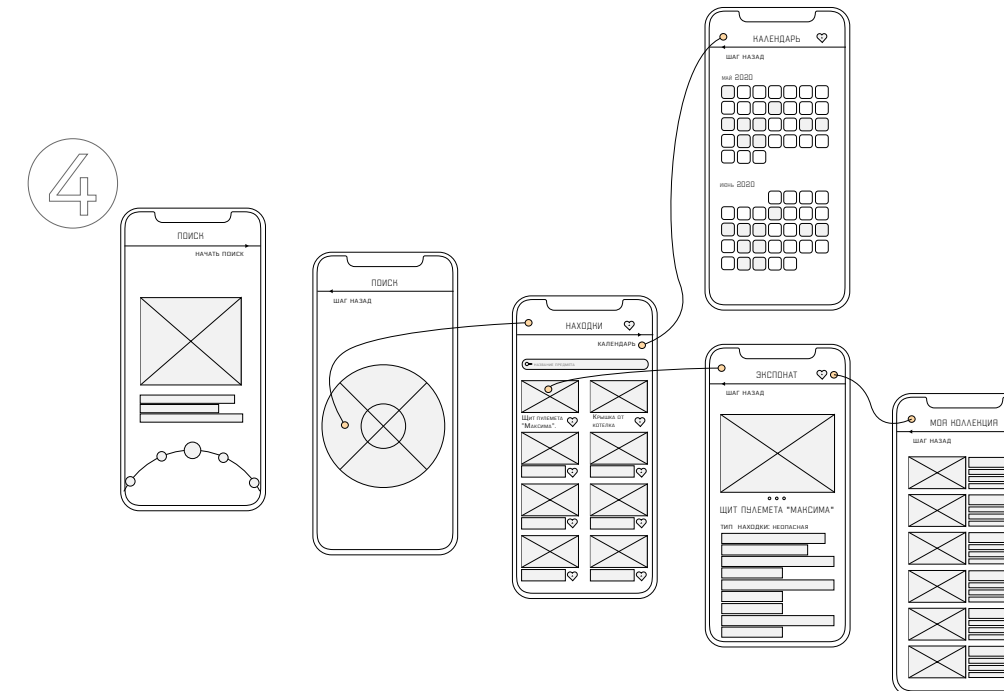

Направления ударов сухопутных войск для достижения близлежащих задач

Предполагаемые действия авиации по промышленным центрам

Блокада советского Балтийского флота

Район развертывания подводных лодок

ЗНАК

ОБРАЗ МЕТАЛОИСКАТЕЛЯ

СОЗДАНИЕ ПАНЕЛИ НАВИГАЦИИ

+

КАРТА
ЭКСТУМАЦИИ
СОЗДАТЬ
АНАТОМИЯ
ТЕСТ
ПРАВИЛА
FAQ
КОЛЛЕКЦИЯ
ДОБАВИТЬ

=

СОЗДАНИЕ ИКОНКИ

ПРЕВЬЮ

ПОМОГАЕТ ПОГРУЗИТЬСЯ
В АТМОСФЕРУ ПОИСКОВОЙ
ДЕЯТЕЛЬНОСТИ

ПРЕВЬЮ

Бакелитовый медальон
содержит в себе информацию
о солдате

В ходе поисковых работ
используют: Металлоискатели,
Штыковые лопаты, Щупы

Торжественное
перезахоронение останков
погибших бойцов
Красной Армии

СЦЕНАРИЙ: КАРТА ЭКСГУМАЦИИ