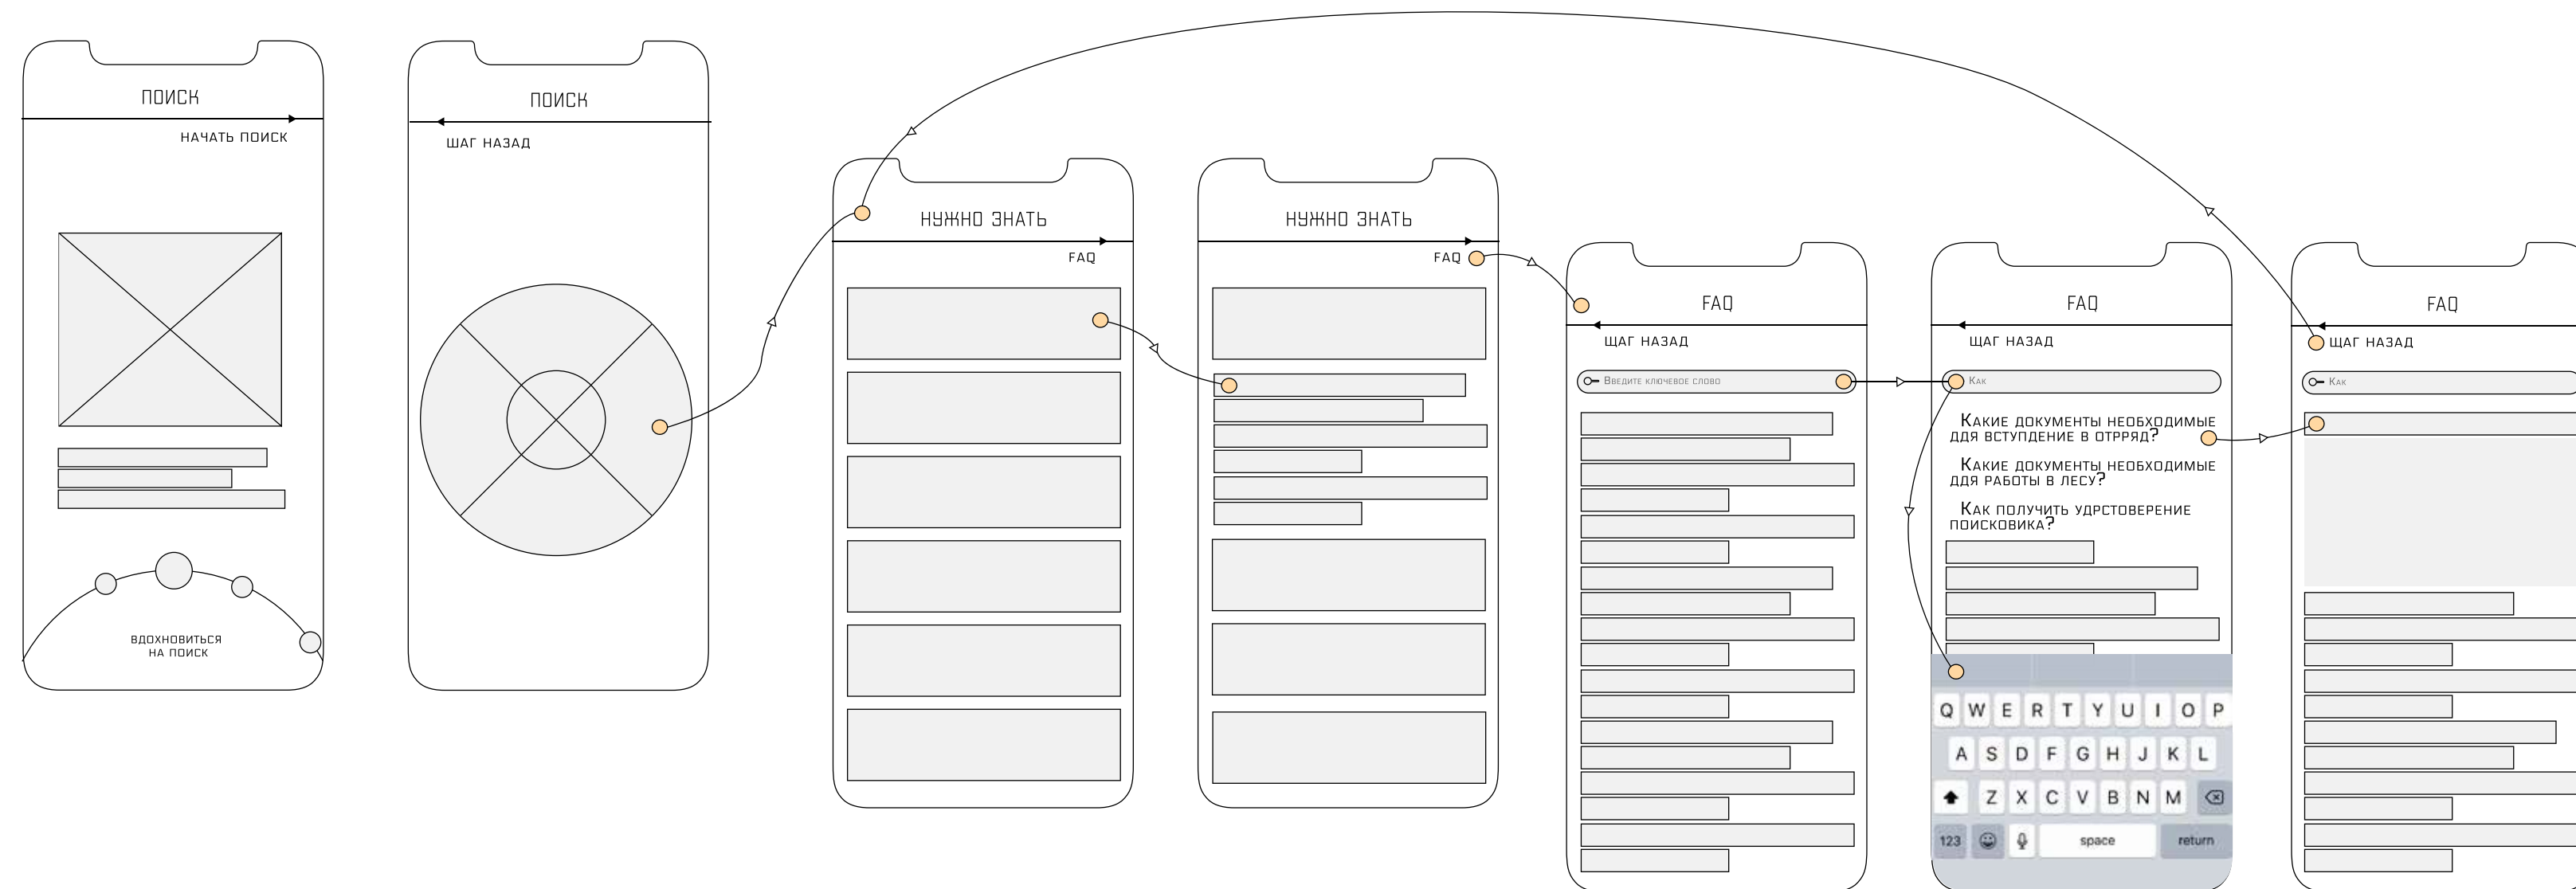

Фамилия _____
Имя _____
Отчество _____
Адрес _____

20:15 LTE

КАРТА ЭКСГУМАЦИИ

← ↓

УРОЖЕНЕЦ

Страна **Россия**
Республика _____
Область **Ленинградская область**
Город **Ленинград**
Район _____
Сельсовет _____
Деревня _____

СЕМЬЯ

Фамилия **Смирнов**
Имя **Артем**
Отчество **Валерьевич**
Адрес **ул. Ленина 39к2**

КАРТА ЭКСГУМАЦИИ

СЦЕНАРИЙ: ПРАВИЛА

ПРАВИЛА

ПРАВИЛА

СЦЕНАРИЙ: АНАТОМИЯ

АНАТОМИЯ