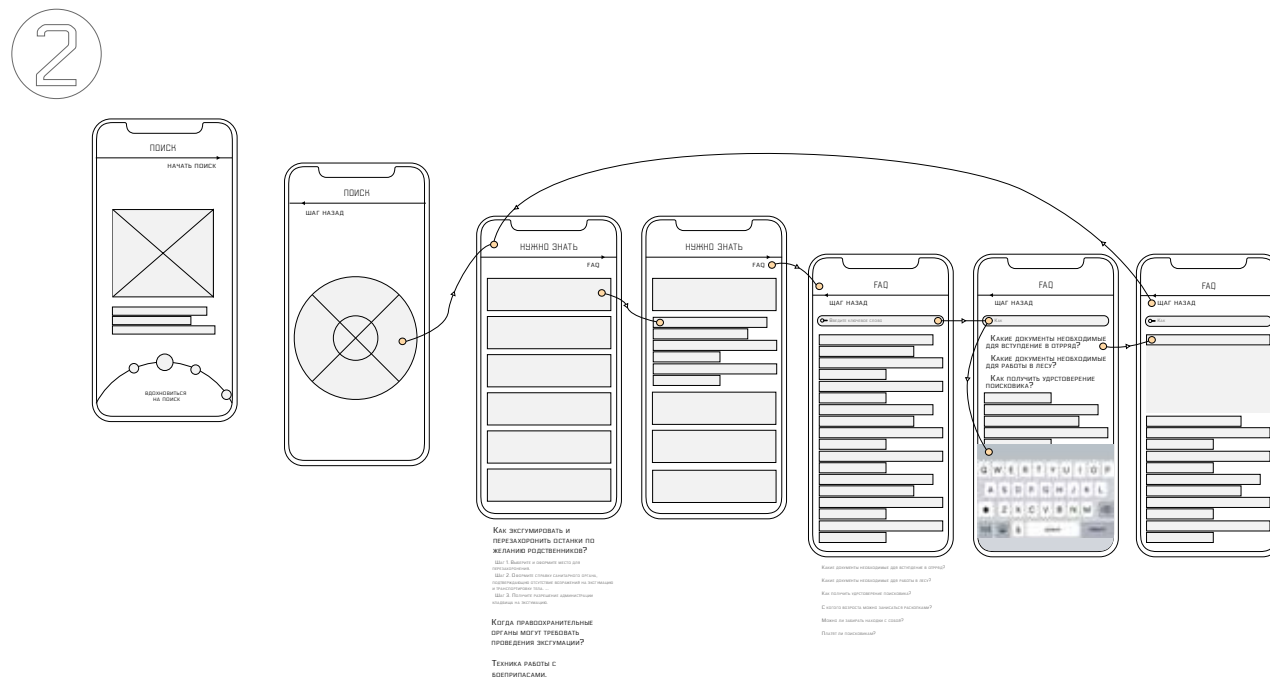

Направления ударов сухопутных войск для достижения близлежащих задач

Предполагаемые действия авиации по промышленным центрам

Блокада советского Балтийского флота

Район развертывания подводных лодок

ЗНАК

ОБРАЗ МЕТАЛОИСКАТЕЛЯ

СОЗДАНИЕ ПАНЕЛИ НАВИГАЦИИ

+

КАРТА
ЭКСТУМАЦИИ
СОЗДАТЬ
АНАТОМИЯ
ТЕСТ
ПРАВИЛА
FAQ
КОЛЛЕКЦИЯ
ДОБАВИТЬ

=

СОЗДАНИЕ ИКОНКИ

ПРЕВЬЮ

ПОМОГАЕТ ПОГРУЗИТЬСЯ
В АТМОСФЕРУ ПОИСКОВОЙ
ДЕЯТЕЛЬНОСТИ

ПРЕВЬЮ

Бакелитовый медальон
содержит в себе информацию
о солдате

В ходе поисковых работ
используют: Металлоискатели,
Штыковые лопаты, Щупы

Торжественное
перезахоронение останков
погибших бойцов
Красной Армии

СЦЕНАРИЙ: КАРТА ЭКСГУМАЦИИ