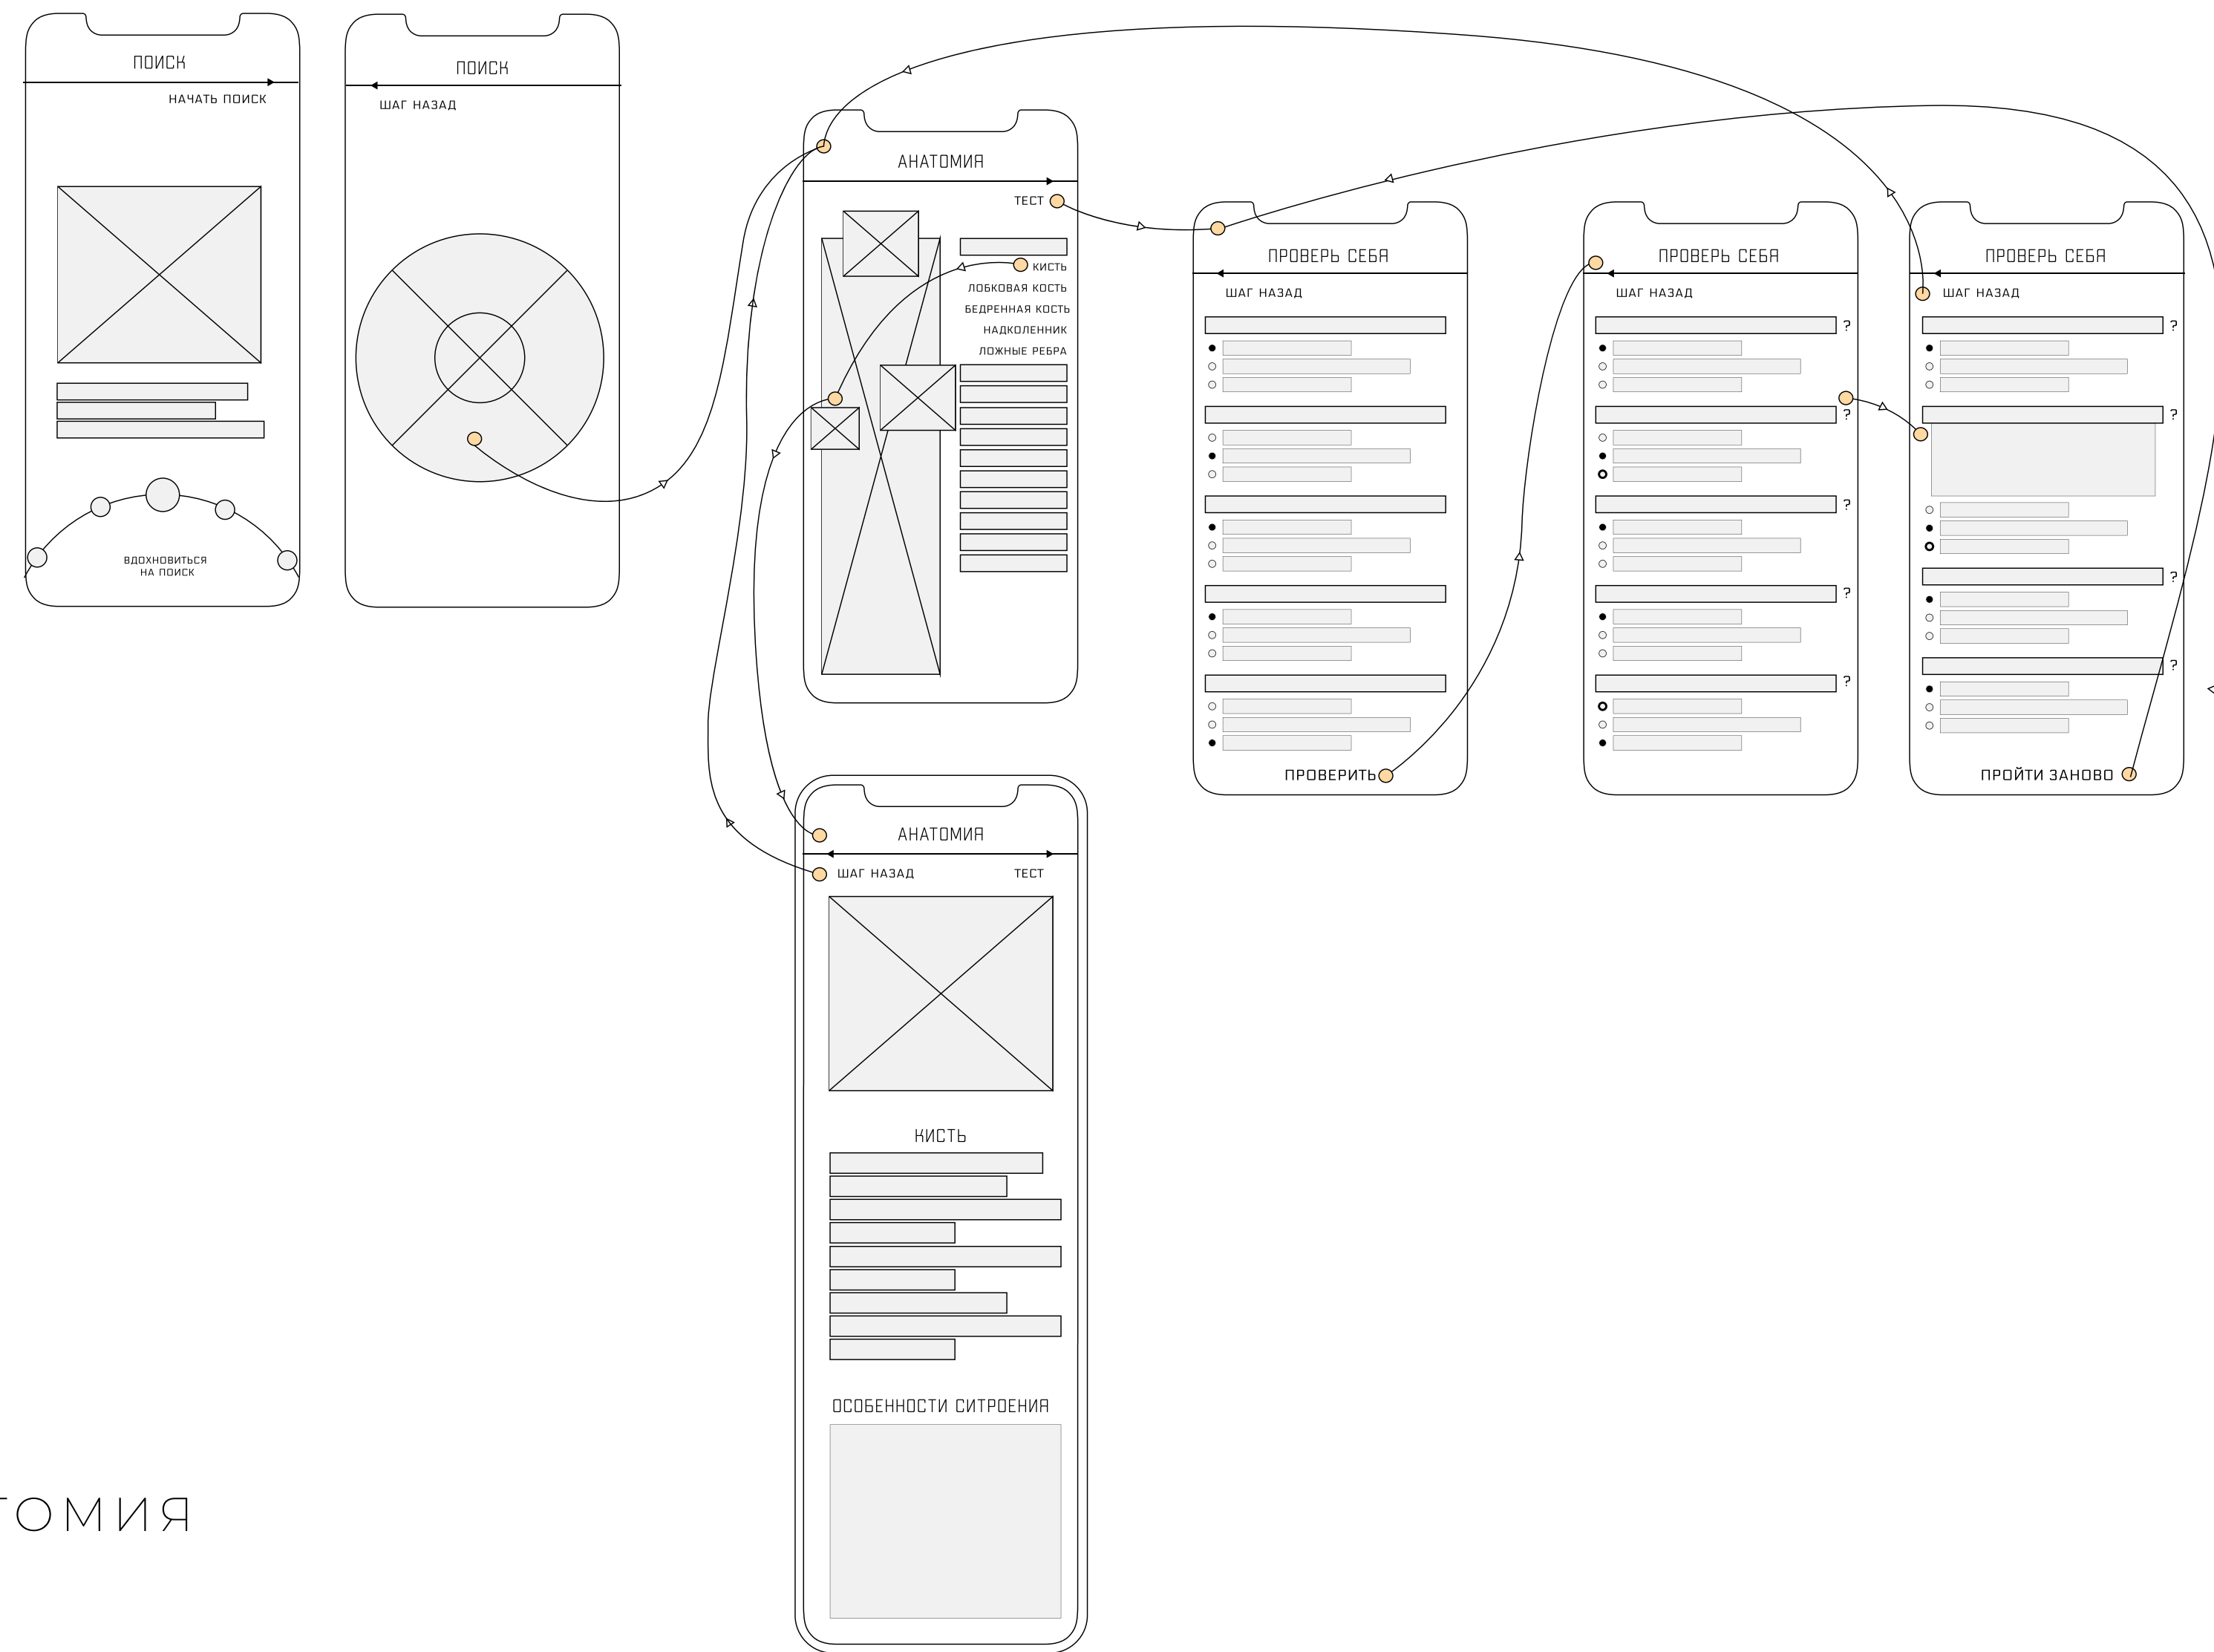

СОСТАВ ПРОЕКТА

- ЛОГИЧЕСКАЯ СТРУКТУРА И СЦЕНАРИИ ВЗАИМОДЕЙСТВИЯ
- СХЕМА НАВИГАЦИИ
- ГРАФИКА НАПОЛНЕНИЯ ПРИЛОЖЕНИЯ
- ИНТЕРАКТИВНЫЙ ПРОТАТИП ПРИЛОЖЕНИЯ

СРЕДА ПРОЕКТИРОВАНИЯ

ФОТОГРАФИИ С ПОЛЕЙ

СРЕДА ПРОЕКТИРОВАНИЯ

Бакелитовый медальон
содержит в себе информацию
о солдате

В ходе поисковых работ
используют: Металлоискатели,
Штыковые лопаты, Щупы

Торжественное
перезахоронение останков
погибших бойцов
Красной Армии

СЦЕНАРИЙ: КАРТА ЭКСГУМАЦИИ

СЕМЬЯ

Фамилия **Смирнов**
Имя **Артем**
Отчество **Валерьевич**
Адрес **ул. Ленина 39к2**

КАРТА ЭКСГУМАЦИИ

СЦЕНАРИЙ: ПРАВИЛА

ПРАВИЛА

ПРАВИЛА

СЦЕНАРИЙ: АНАТОМИЯ

АНАТОМИЯ

ОСНОВНАЯ СТРАНИЦА

ПРЕЖДЕ ЧЕМ
ПРИСТУПАТЬ
К РАБОТЕ С ОСТАНКАМИ
ОЧЕНЬ ВАЖНО ИЗУЧИТЬ
АНАТОМИЮ

АНАТОМИЯ

ЭЛЕМЕНТЫ
НАВИГАЦИИ

АНАТОМИЯ

СЦЕНАРИЙ: НАХОДКИ

НАХОДКИ

НАХОДКИ