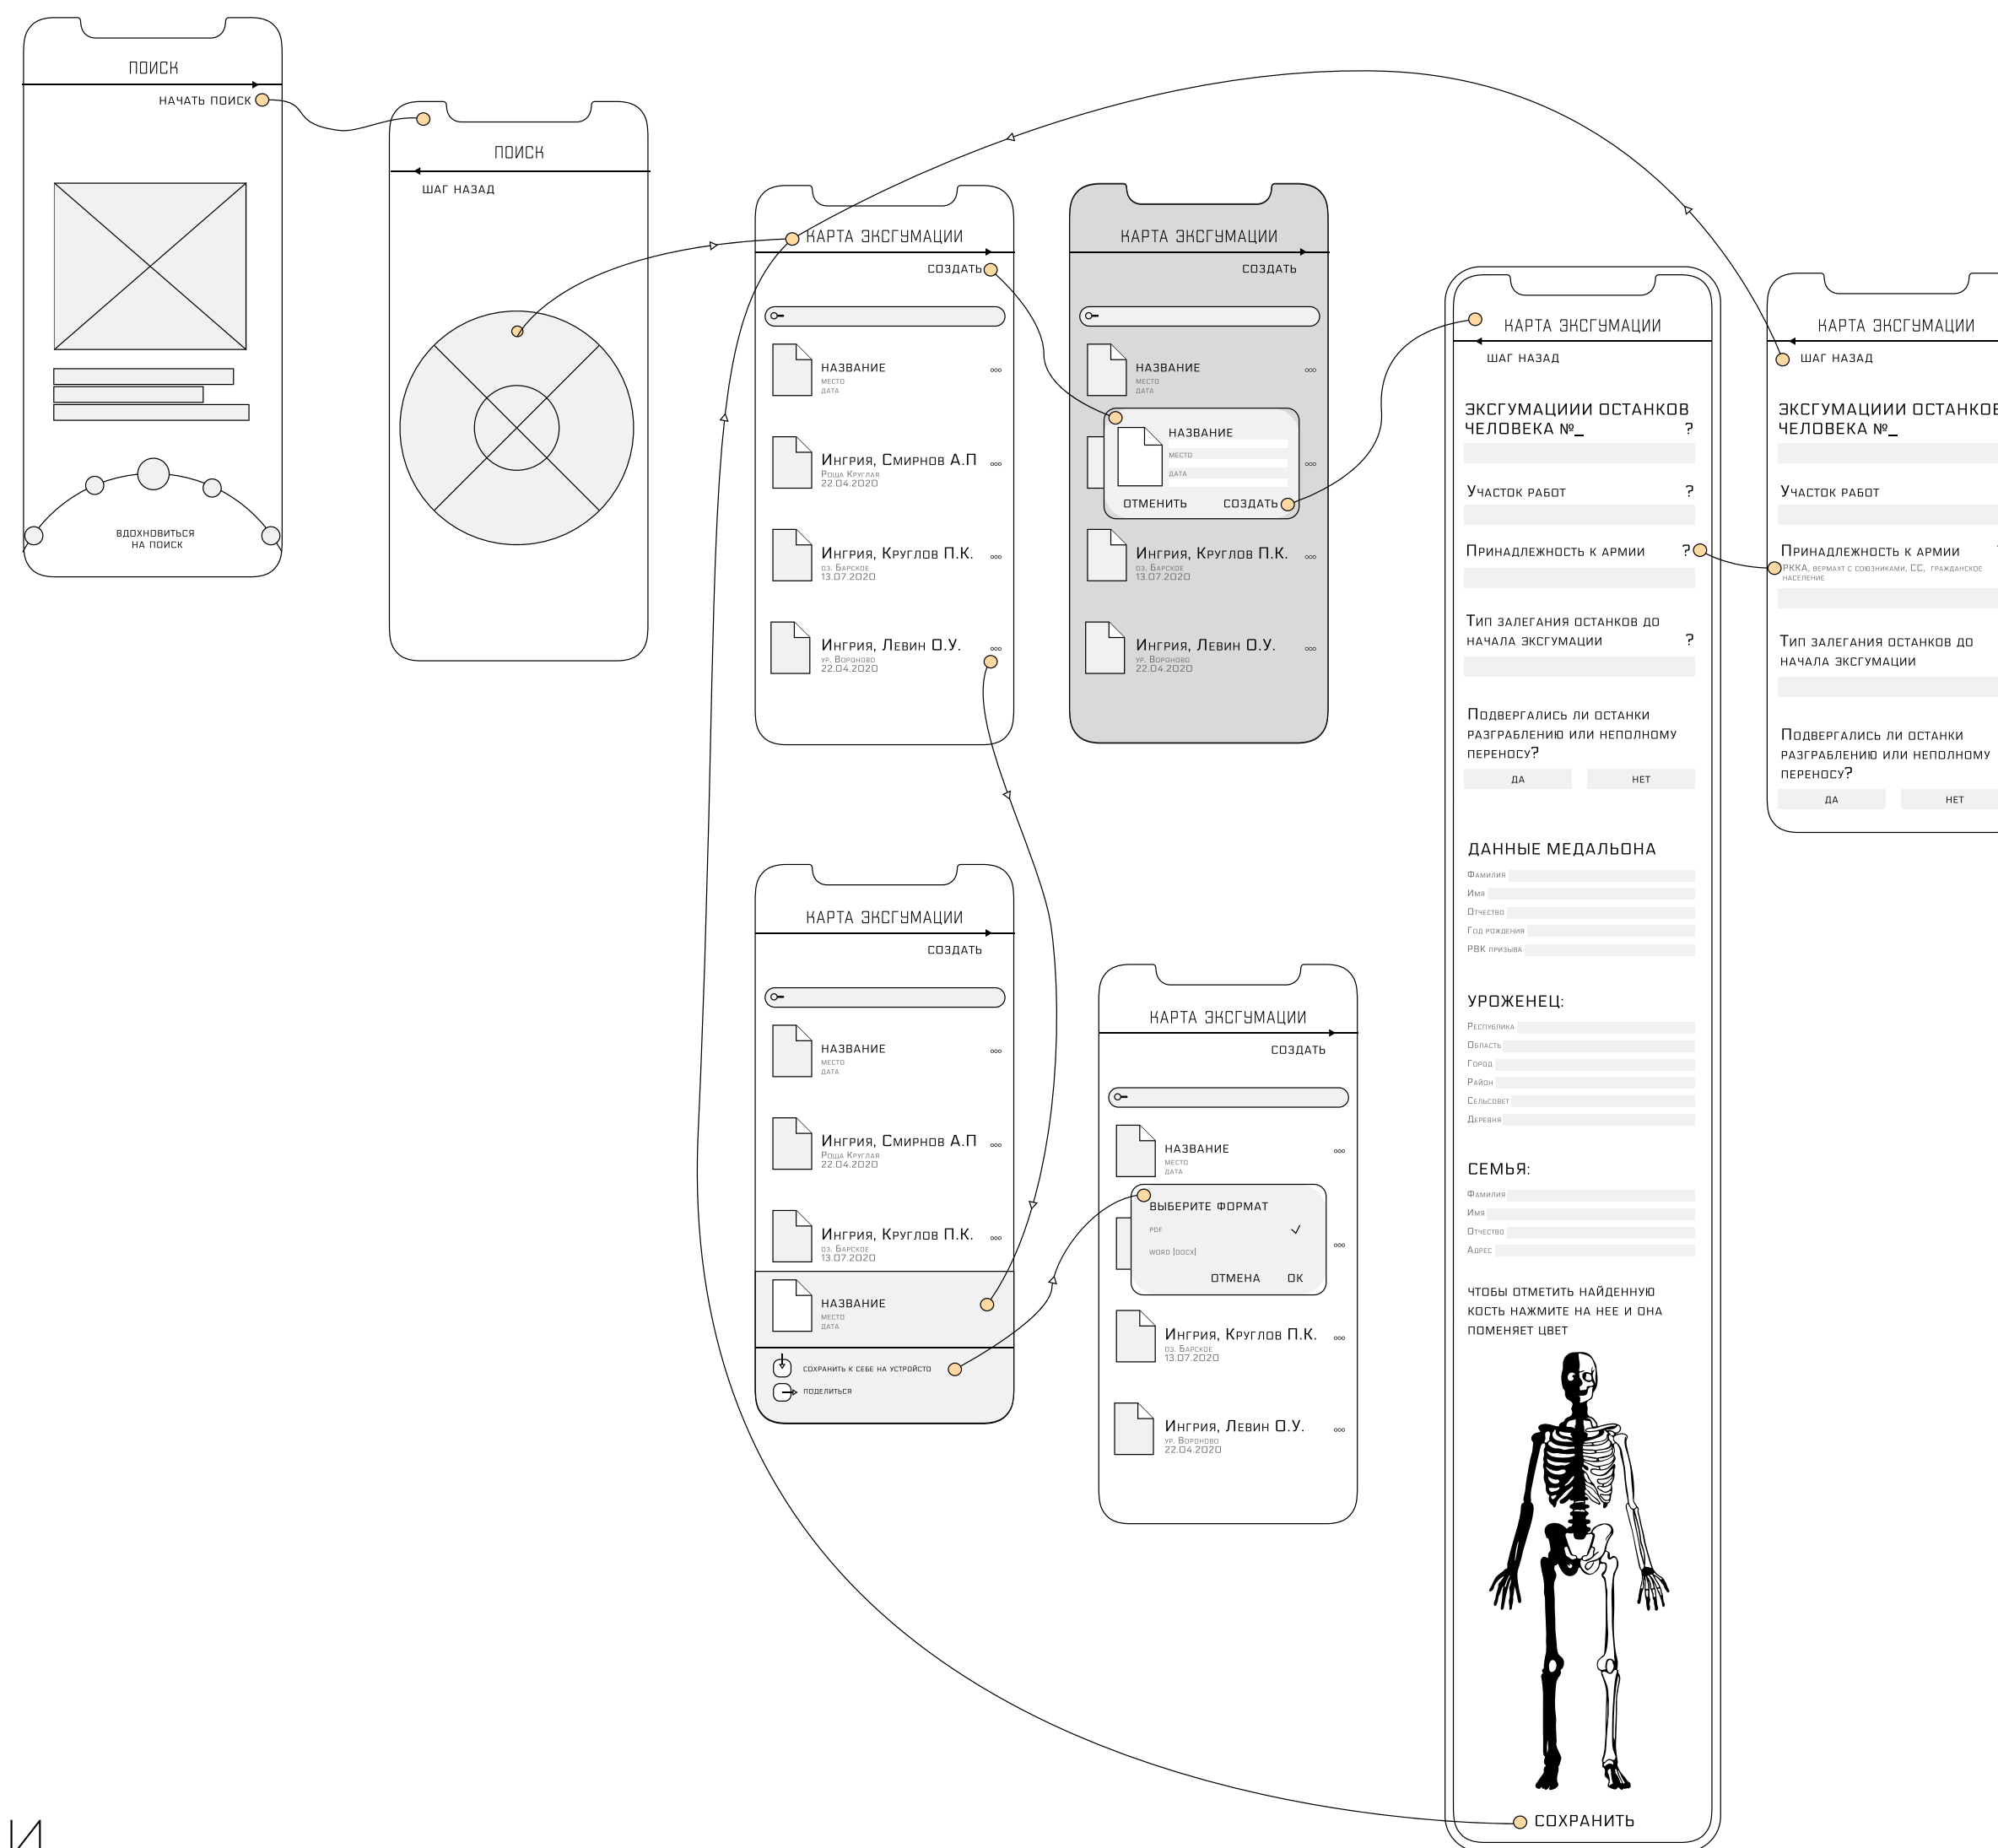

СОСТАВ ПРОЕКТА

- ЛОГИЧЕСКАЯ СТРУКТУРА И СЦЕНАРИИ ВЗАИМОДЕЙСТВИЯ
- СХЕМА НАВИГАЦИИ
- ГРАФИКА НАПОЛНЕНИЯ ПРИЛОЖЕНИЯ
- ИНТЕРАКТИВНЫЙ ПРОТАТИП ПРИЛОЖЕНИЯ

СРЕДА ПРОЕКТИРОВАНИЯ

ФОТОГРАФИИ С ПОЛЕЙ

СРЕДА ПРОЕКТИРОВАНИЯ

СОЗДАНИЕ ПАНЕЛИ НАВИГАЦИИ

+

КАРТА
ЭКСТУМАЦИИ
СОЗДАТЬ
АНАТОМИЯ
ТЕСТ
ПРАВИЛА
FAQ
КОЛЛЕКЦИЯ
ДОБАВИТЬ

=

СОЗДАНИЕ ИКОНКИ

ПРЕВЬЮ

ПОМОГАЕТ ПОГРУЗИТЬСЯ
В АТМОСФЕРУ ПОИСКОВОЙ
ДЕЯТЕЛЬНОСТИ

ПРЕВЬЮ

Бакелитовый медальон
содержит в себе информацию
о солдате

В ходе поисковых работ
используют: Металлоискатели,
Штыковые лопаты, Щупы

Торжественное
перезахоронение останков
погибших бойцов
Красной Армии

СЦЕНАРИЙ: КАРТА ЭКСГУМАЦИИ

ОСНОВНАЯ СТРАНИЦА

ПРЕЖДЕ ЧЕМ
ПРИСТУПАТЬ
К РАБОТЕ С ОСТАНКАМИ
ОЧЕНЬ ВАЖНО ИЗУЧИТЬ
АНАТОМИЮ

АНАТОМИЯ

ЭЛЕМЕНТЫ
НАВИГАЦИИ

АНАТОМИЯ

СЦЕНАРИЙ: НАХОДКИ

НАХОДКИ

НАХОДКИ