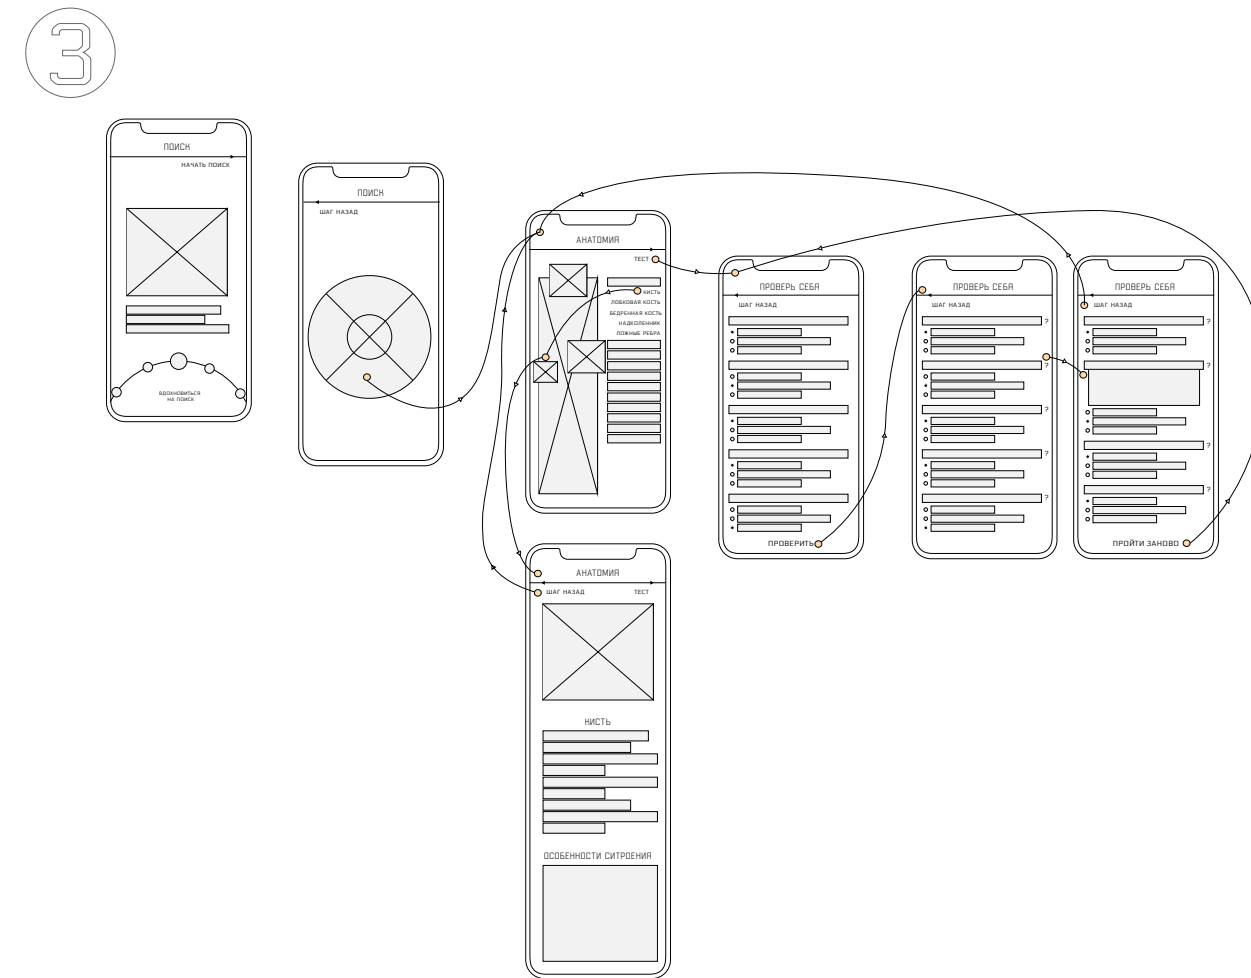

Направления ударов сухопутных войск для достижения близлежащих задач

Предполагаемые действия авиации по промышленным центрам

Блокада советского Балтийского флота

Район развертывания подводных лодок

ЗНАК

ОБРАЗ МЕТАЛОИСКАТЕЛЯ

СОЗДАНИЕ ПАНЕЛИ НАВИГАЦИИ

+

КАРТА
ЭКСТУМАЦИИ
СОЗДАТЬ
АНАТОМИЯ
ТЕСТ
ПРАВИЛА
FAQ
КОЛЛЕКЦИЯ
ДОБАВИТЬ

=

СОЗДАНИЕ ИКОНКИ

ПРЕВЬЮ

ПОМОГАЕТ ПОГРУЗИТЬСЯ
В АТМОСФЕРУ ПОИСКОВОЙ
ДЕЯТЕЛЬНОСТИ

ПРЕВЬЮ

Бакелитовый медальон
содержит в себе информацию
о солдате

В ходе поисковых работ
используют: Металлоискатели,
Штыковые лопаты, Щупы

Торжественное
перезахоронение останков
погибших бойцов
Красной Армии

СЦЕНАРИЙ: КАРТА ЭКСГУМАЦИИ