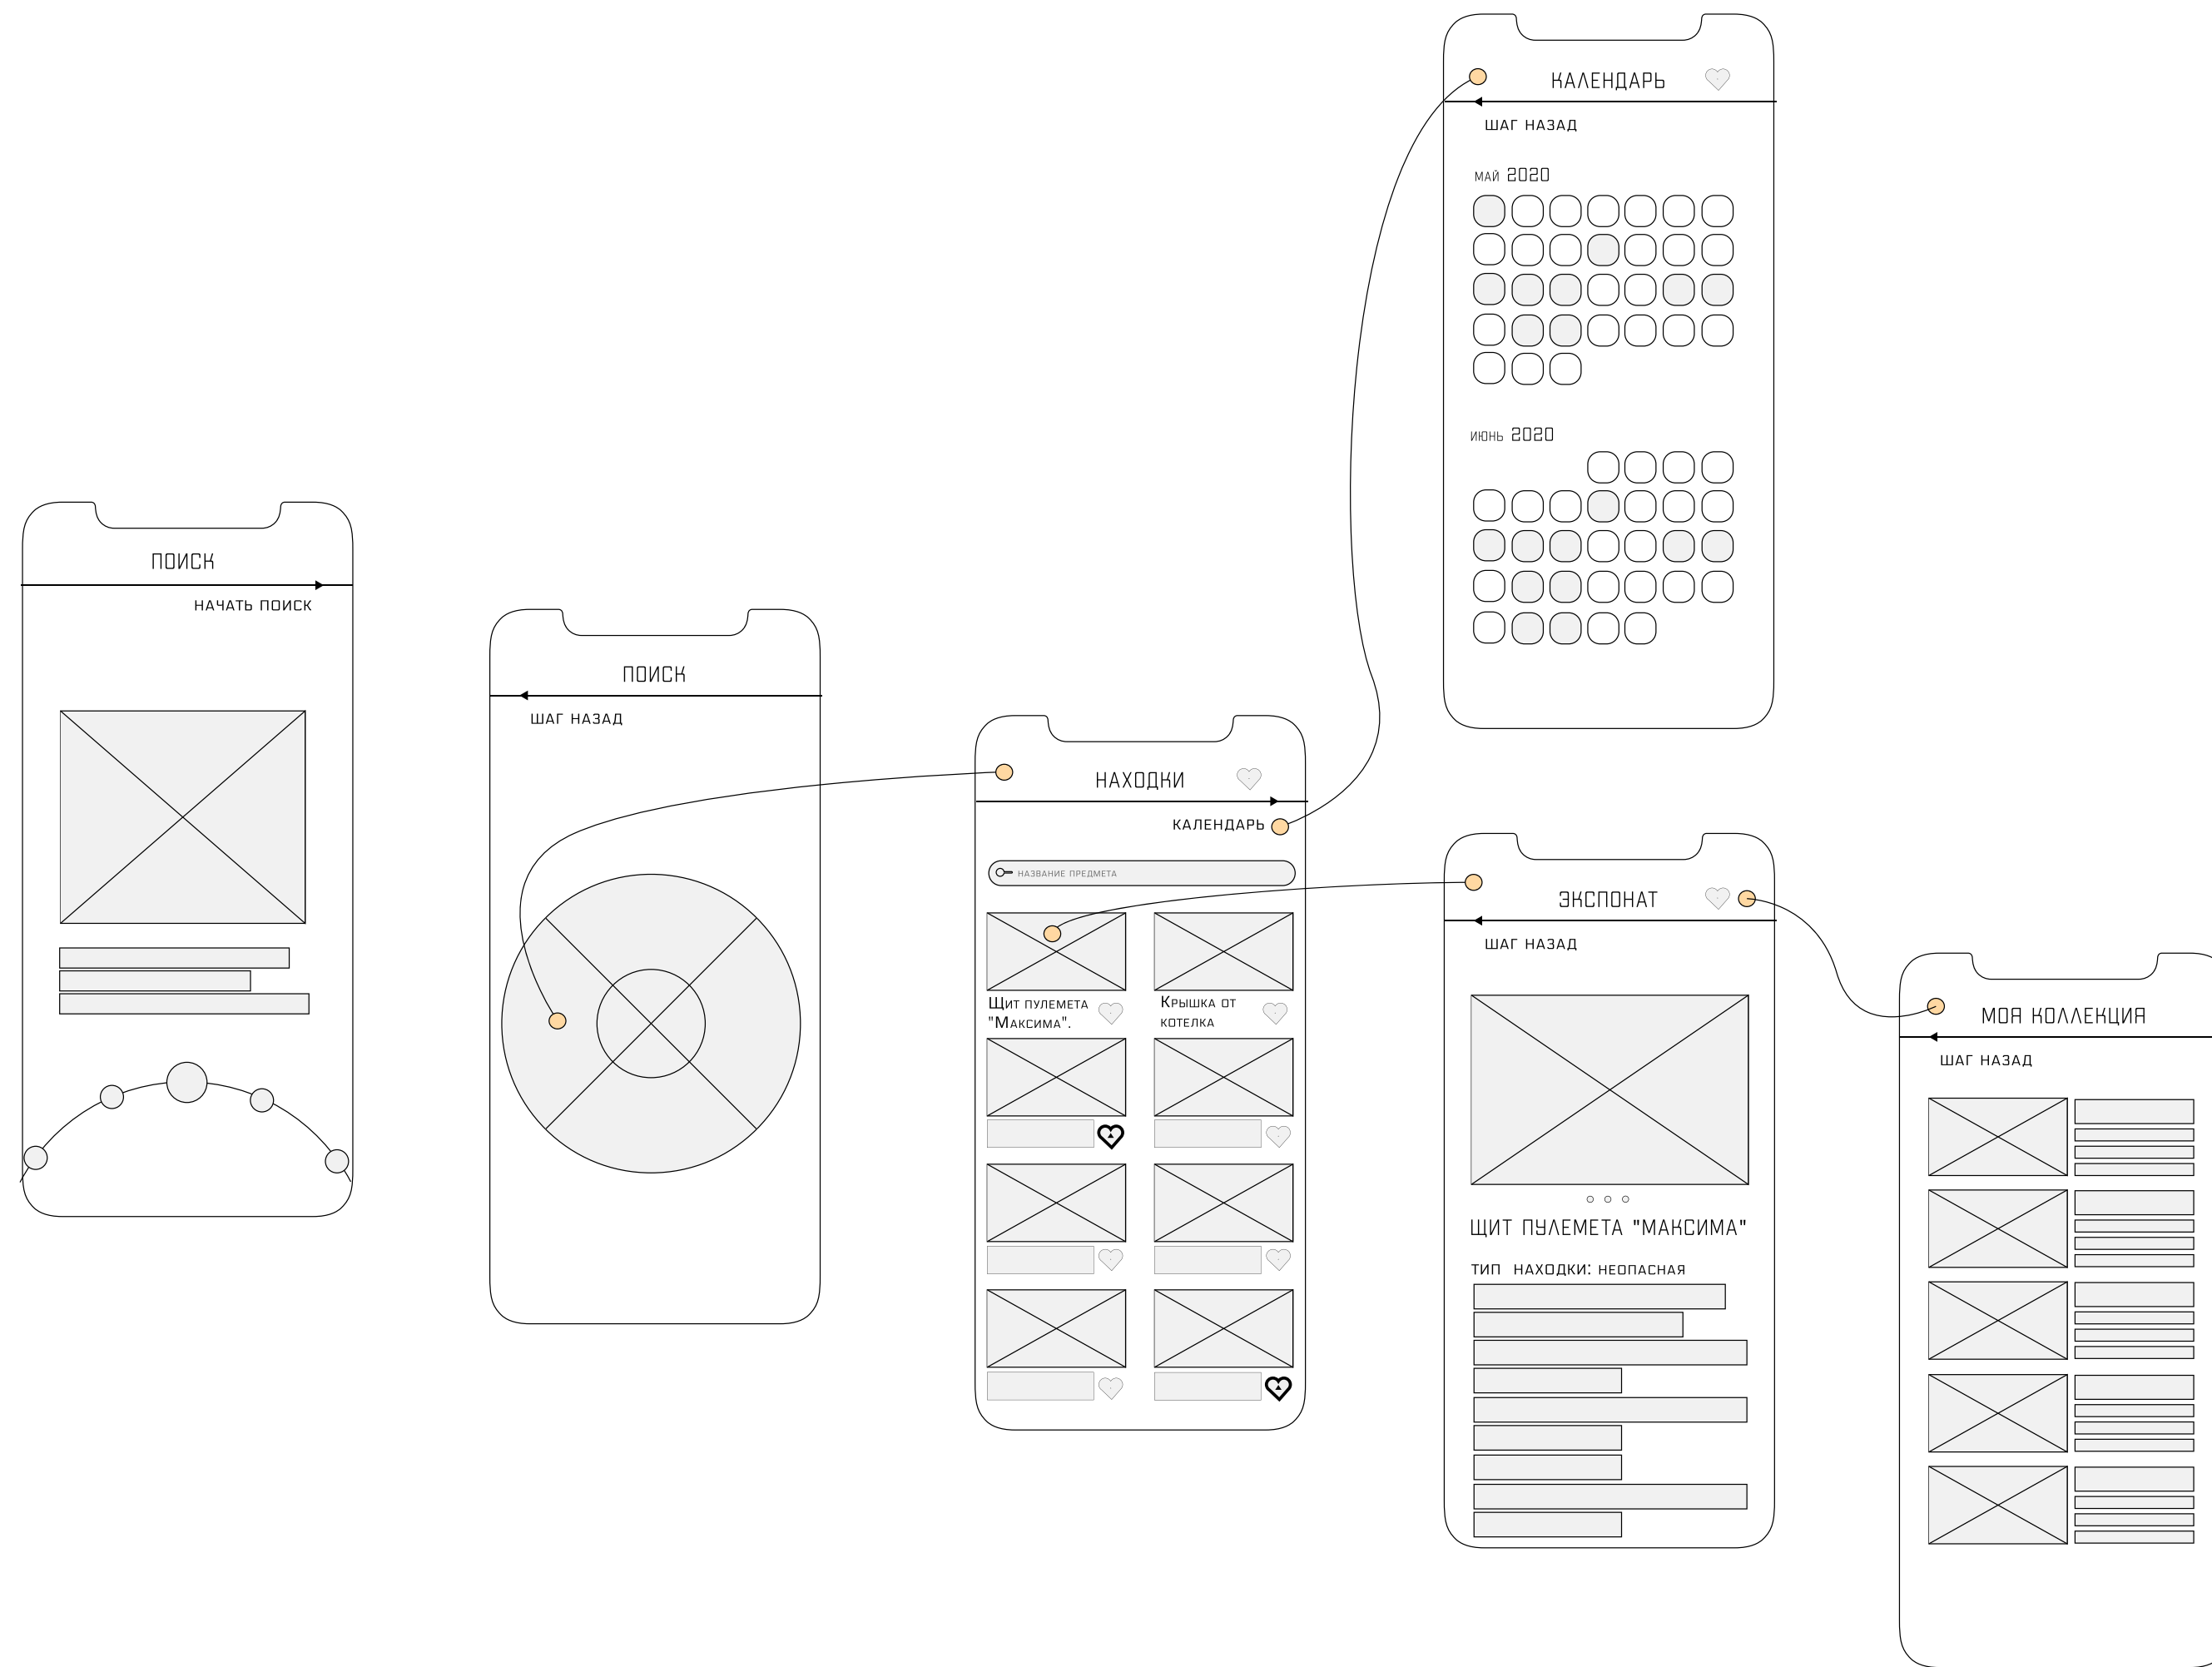

СОСТАВ ПРОЕКТА

- ЛОГИЧЕСКАЯ СТРУКТУРА И СЦЕНАРИИ ВЗАИМОДЕЙСТВИЯ
- СХЕМА НАВИГАЦИИ
- ГРАФИКА НАПОЛНЕНИЯ ПРИЛОЖЕНИЯ
- ИНТЕРАКТИВНЫЙ ПРОТАТИП ПРИЛОЖЕНИЯ

СРЕДА ПРОЕКТИРОВАНИЯ

ФОТОГРАФИИ С ПОЛЕЙ

СРЕДА ПРОЕКТИРОВАНИЯ

Бакелитовый медальон
содержит в себе информацию
о солдате

В ходе поисковых работ
используют: Металлоискатели,
Штыковые лопаты, Щупы

Торжественное
перезахоронение останков
погибших бойцов
Красной Армии

СЦЕНАРИЙ: КАРТА ЭКСГУМАЦИИ

СЕМЬЯ

Фамилия **Смирнов**
Имя **Артем**
Отчество **Валерьевич**
Адрес **ул. Ленина 39к2**

КАРТА ЭКСГУМАЦИИ

СЦЕНАРИЙ: ПРАВИЛА

ПРАВИЛА

ПРАВИЛА

СЦЕНАРИЙ: АНАТОМИЯ

АНАТОМИЯ

ОСНОВНАЯ СТРАНИЦА

ПРЕЖДЕ ЧЕМ
ПРИСТУПАТЬ
К РАБОТЕ С ОСТАНКАМИ
ОЧЕНЬ ВАЖНО ИЗУЧИТЬ
АНАТОМИЮ

АНАТОМИЯ

ЭЛЕМЕНТЫ
НАВИГАЦИИ

АНАТОМИЯ

СЦЕНАРИЙ: НАХОДКИ

НАХОДКИ

НАХОДКИ